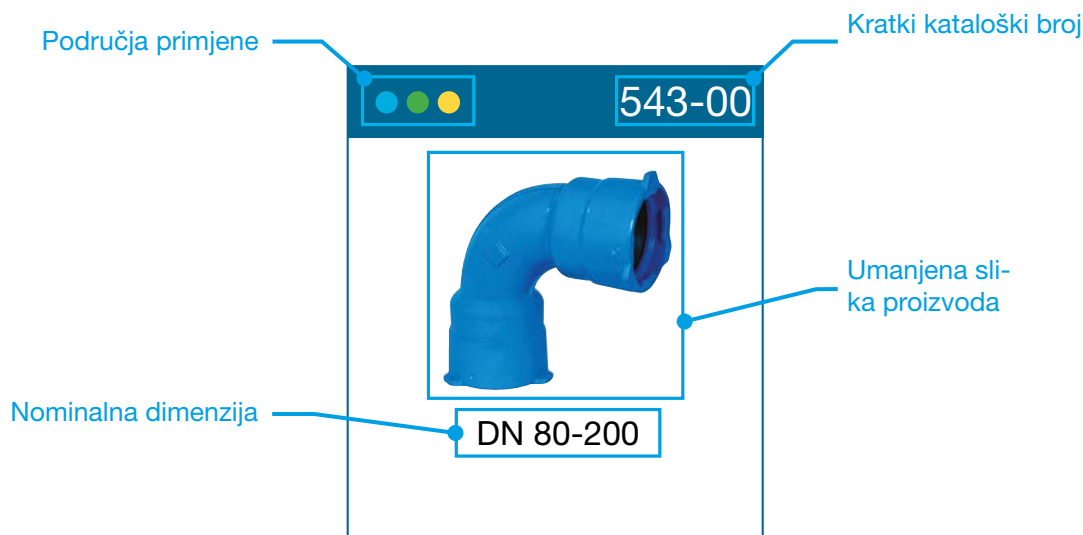

Pojašnjenje slikovnih prikaza

Pojašnjenja kataloga

Opće informacije o proizvodima mogu biti ograničene u opisu proizvoda. Molimo Vas da nas uvijek kontaktirate u slučaju narudžbe ili zatražite dodatne informacije za odgovarajuće proizvode. Ako imate bilo kakvih pitanja

o našim proizvodima, naši zaposlenici u odjelu prodaje i tehničke podrške su uvijek na raspolaganju kako bismo vam pomogli.

Proizvodi za uporabu u području pitke vode

Proizvodi za uporabu u području komunalnih otpadnih voda

Proizvodi za uporabu u području prirodnog plina (prema DVGW G 260)

Općenito, naši proizvodi podliježu zakonskom jamstvenom roku od dvije godine od dana isporuke od strane Hawlea. Zbog visoke kvalitete Hawle proizvoda u mogućnosti smo vam ponuditi produženo jamstveno razdoblje od 5 godina za naše proizvode. Dodatne informacije za proizvode od pitke vode: www.hawle.de/en/warranty-extension

Informacije o našem „desetogodišnjem jamstvu kvalitete“ za Hawle proizvode za pitku vodu, mogu se pronaći na sljedećem linku: www.hawle.de/garantie/

Trenutne informacije možete dobiti putem našeg besplatnog newslettera. Prijavu možete pronaći na www.hawle.de/newsletter